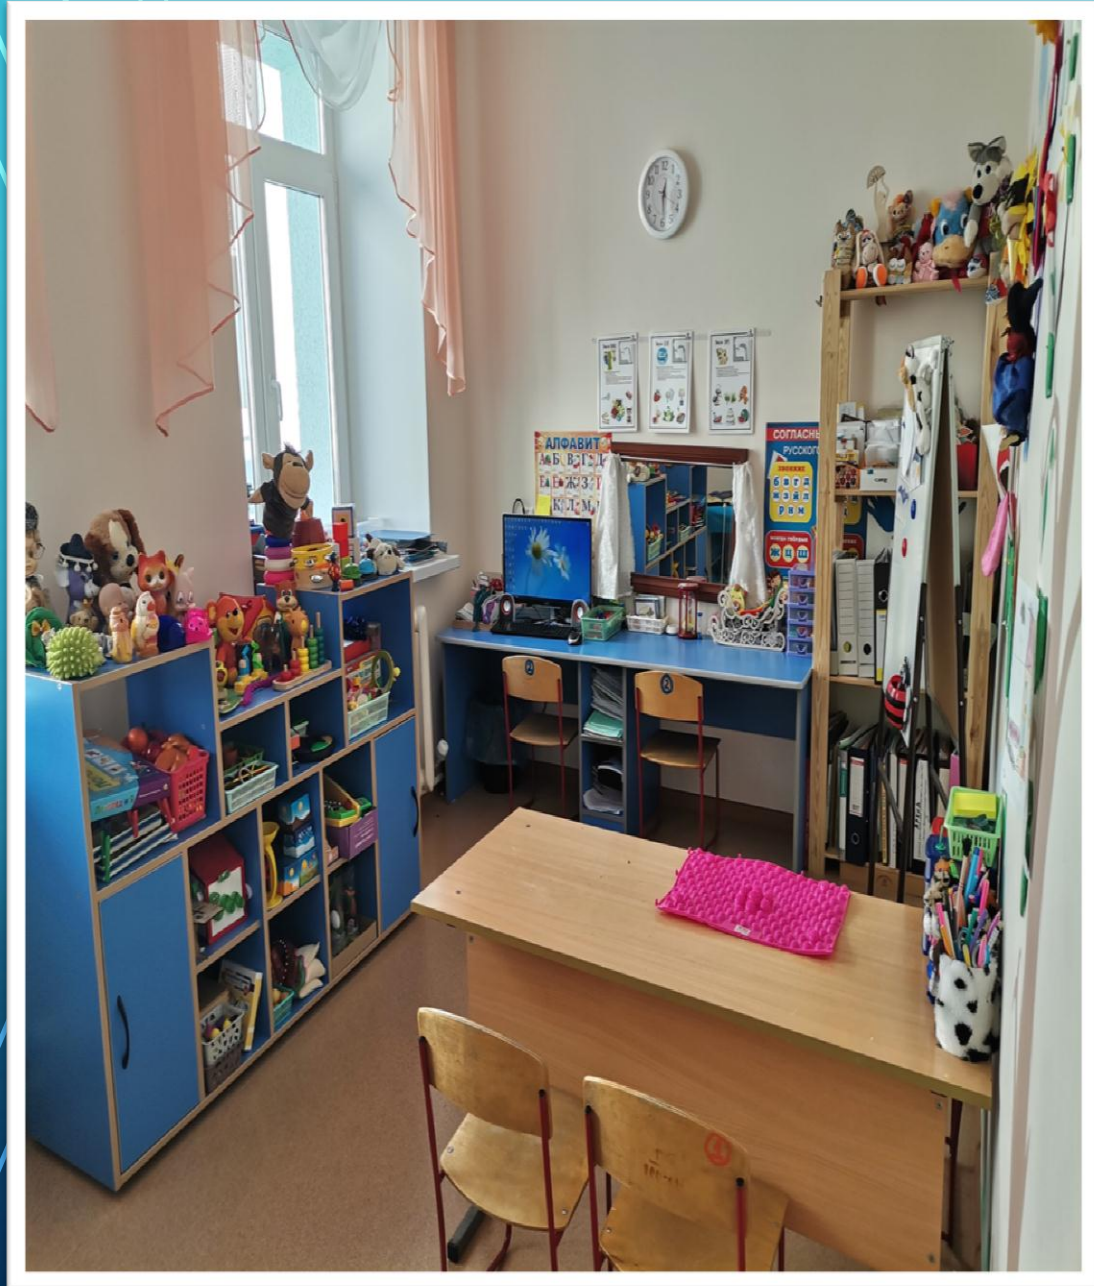

**СП «ДЕТСКИЙ САД БЕРЕЗКА» ГБОУ СОШ С.  
КАМЫШЛА**

**Предметно-развивающая среда  
кабинета учителя - логопеда**

**Зона индивидуальной  
работы**

**Шкаф с играми на развитие мелкой моторики,  
речевого дыхания , предметно-манипулятивных  
игр и т.д.**

## Рабочая зона педагога (зона компьютерных игр).

## Шкаф с дидактическим материалом.