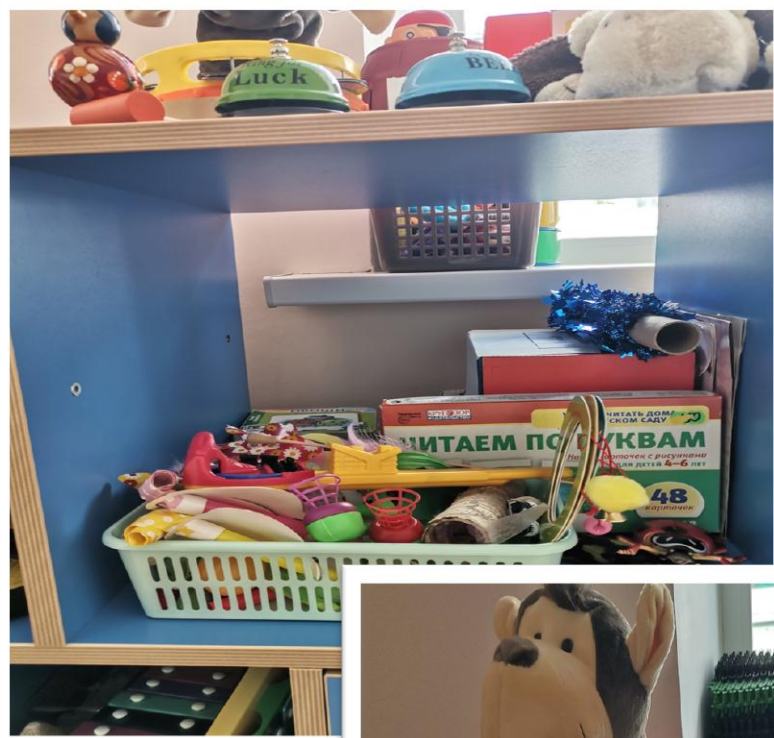

**СП «ДЕТСКИЙ САД БЕРЕЗКА» ГБОУ СОШ С.  
КАМЫШЛА**

**Предметно-развивающая среда  
кабинета учителя - логопеда**

**Зона индивидуальной  
работы**

**Шкаф с играми на развитие мелкой моторики,  
речевого дыхания , предметно-манипулятивных  
игр и т.д.**

## Рабочая зона педагога (зона компьютерных игр).

## Шкаф с дидактическим материалом.