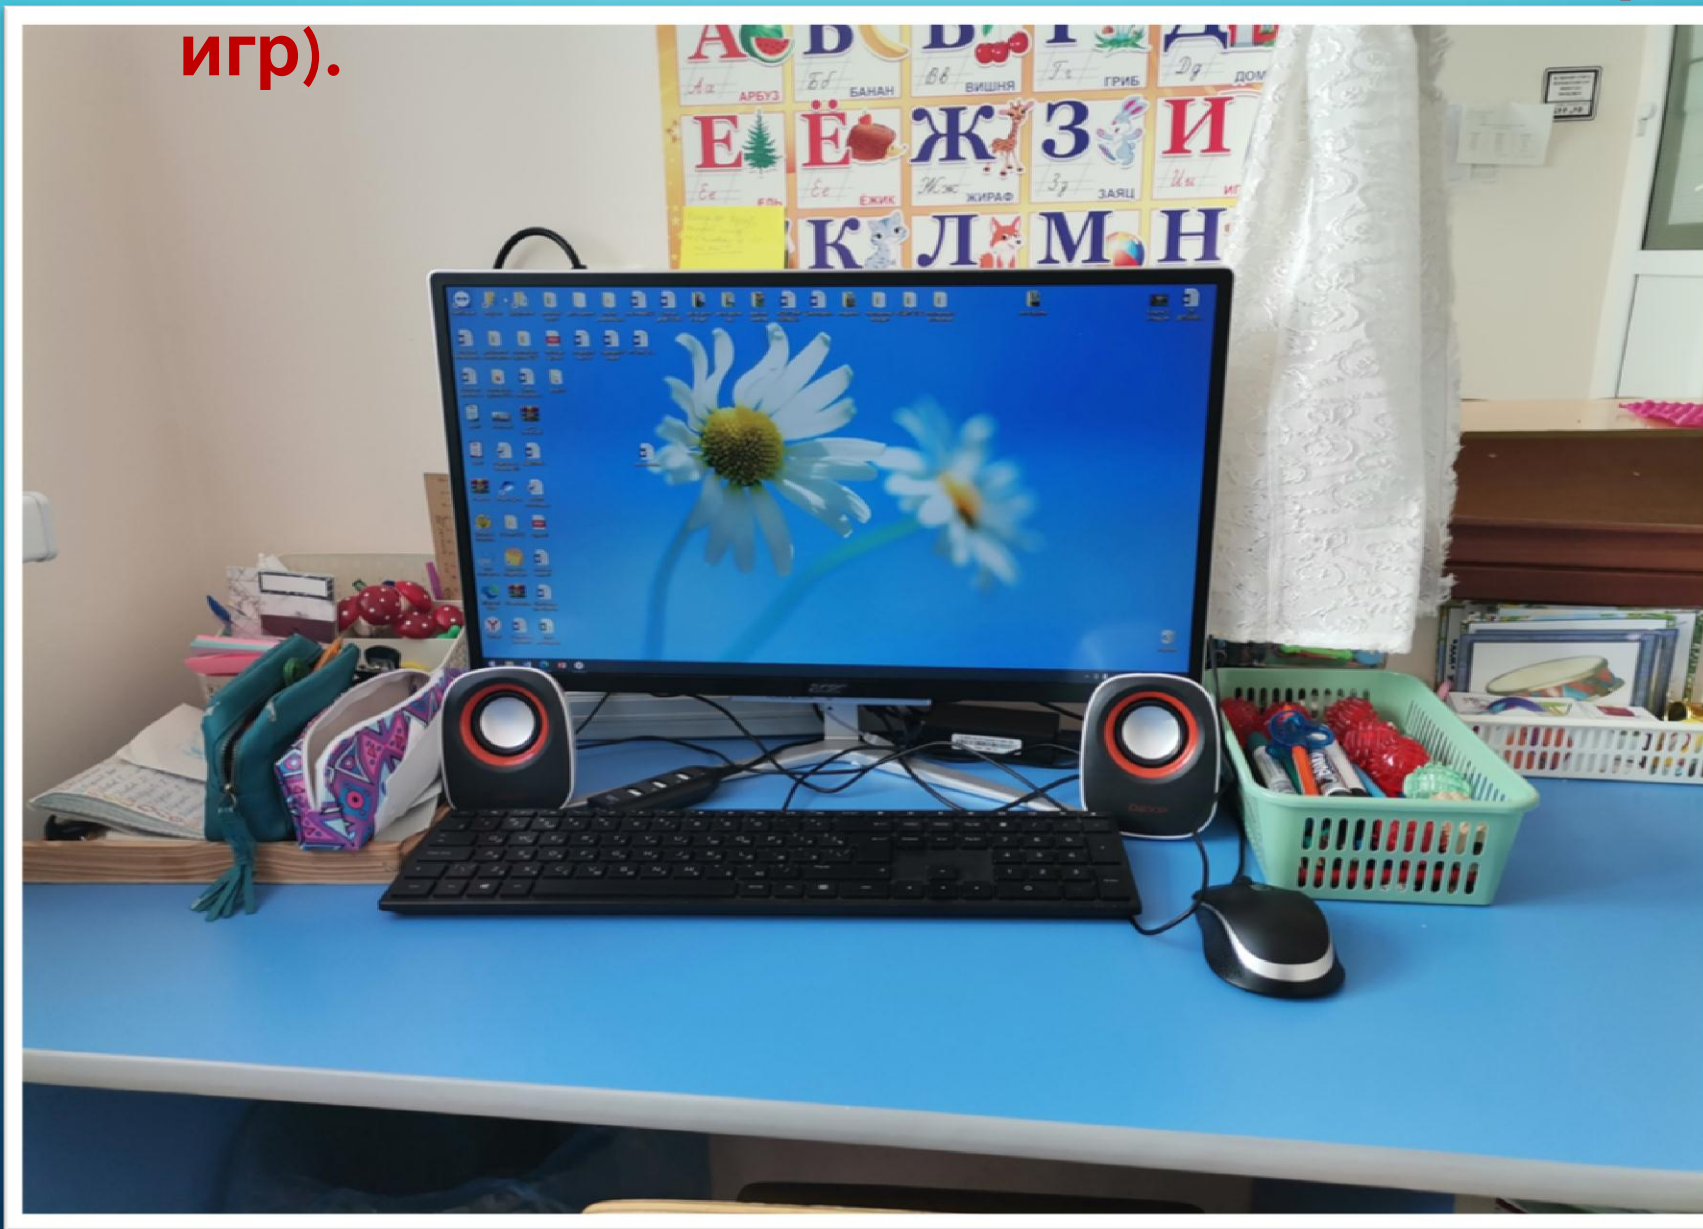

**СП «ДЕТСКИЙ САД БЕРЕЗКА» ГБОУ СОШ С.  
КАМЫШЛА**

**Предметно-развивающая среда  
кабинета учителя - логопеда**

**Зона индивидуальной  
работы**

**Шкаф с играми на развитие мелкой моторики,  
речевого дыхания , предметно-манипулятивных  
игр и т.д.**

## Рабочая зона педагога (зона компьютерных игр).

## Шкаф с дидактическим материалом.