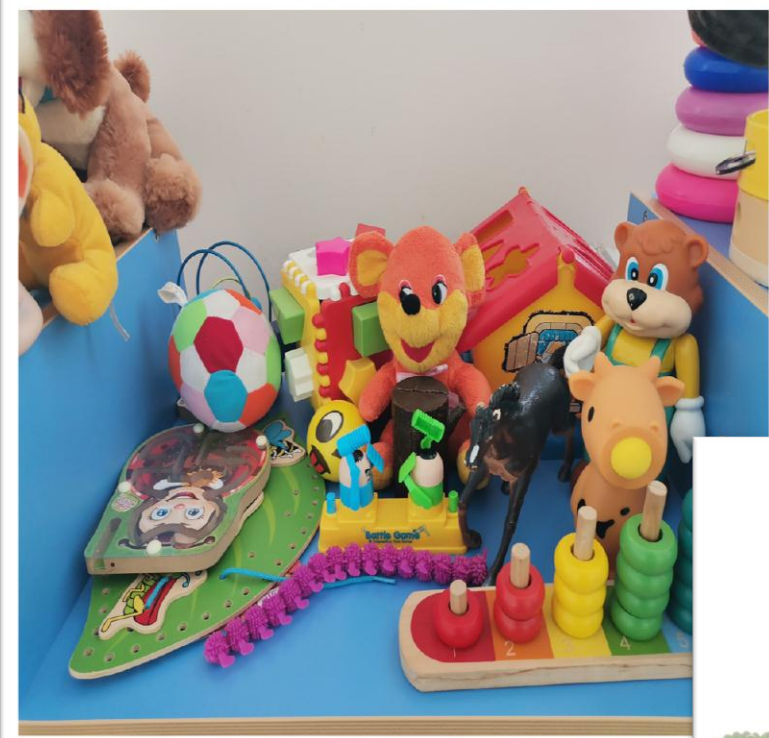

**СП «ДЕТСКИЙ САД БЕРЕЗКА» ГБОУ СОШ С.  
КАМЫШЛА**

**Предметно-развивающая среда  
кабинета учителя - логопеда**

**Зона индивидуальной  
работы**

**Шкаф с играми на развитие мелкой моторики,  
речевого дыхания , предметно-манипулятивных  
игр и т.д.**

## Рабочая зона педагога (зона компьютерных игр).

## Шкаф с дидактическим материалом.