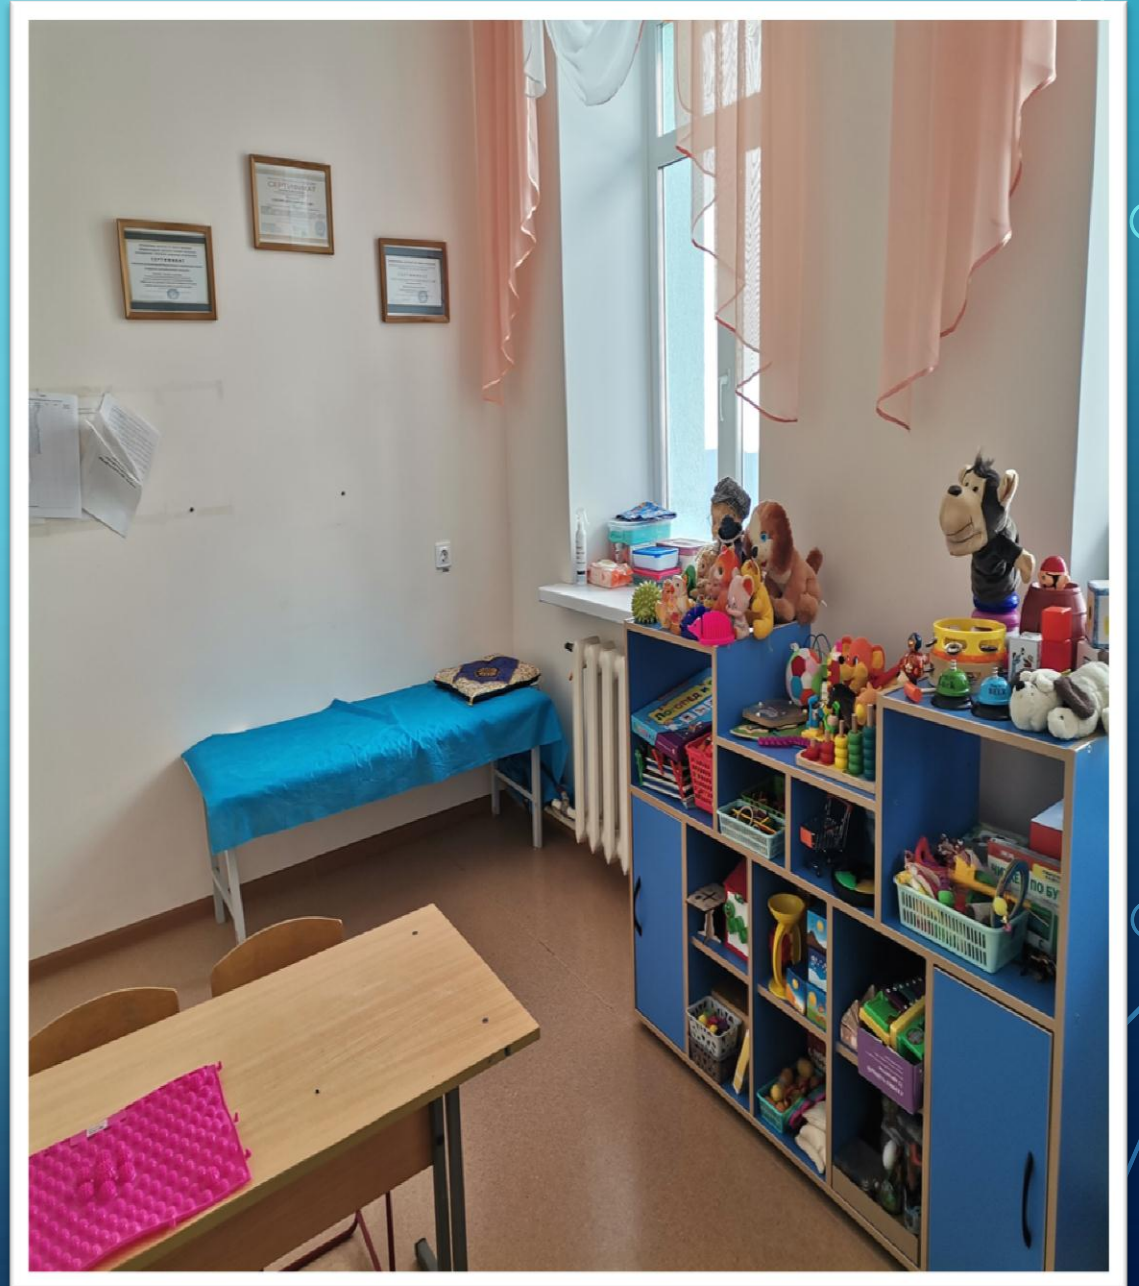

**СП «ДЕТСКИЙ САД БЕРЕЗКА» ГБОУ СОШ С.  
КАМЫШЛА**

**Предметно-развивающая среда  
кабинета учителя - логопеда**

**Зона индивидуальной  
работы**

**Шкаф с играми на развитие мелкой моторики,  
речевого дыхания , предметно-манипулятивных  
игр и т.д.**

## Рабочая зона педагога (зона компьютерных игр).

## Шкаф с дидактическим материалом.